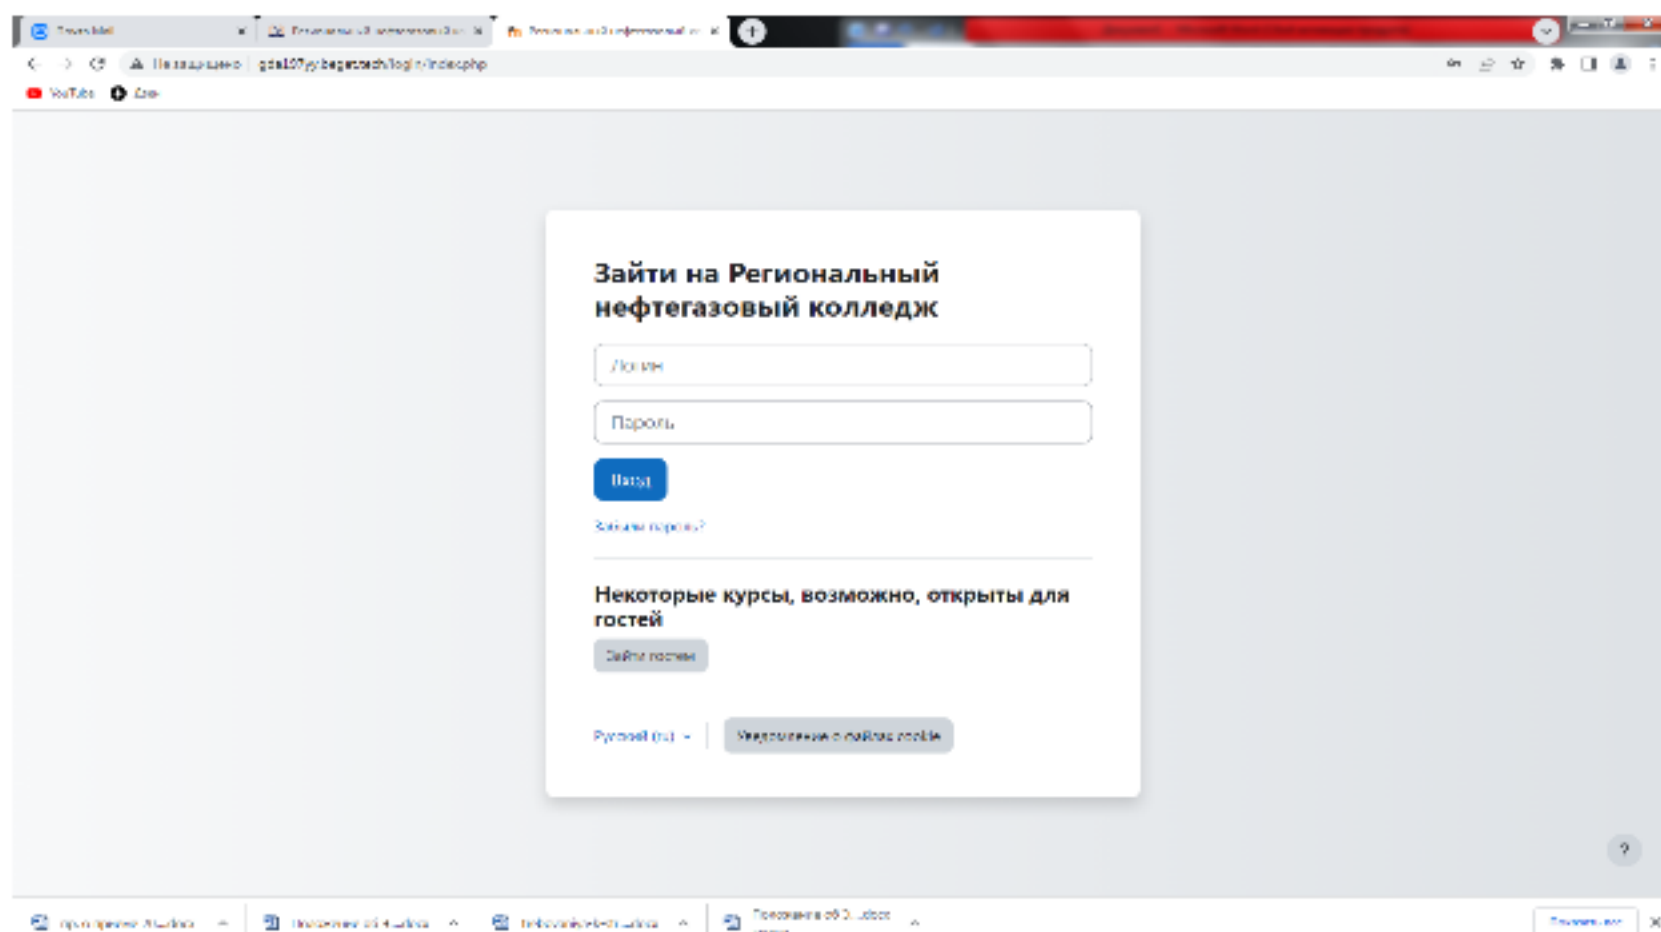

## Инструкция для студентов по работе с платформой.

Введите ваши Логин и Пароль.

Открывается ваш личный кабинет

В Сводке по курсам находятся курсы, на которые Вы записаны.

Нажав левой кнопкой мыши на курс, Вы попадаете на страницу курса с Темами, в которых находятся: Лекции, презентации, документы, Вопросы и т.д.