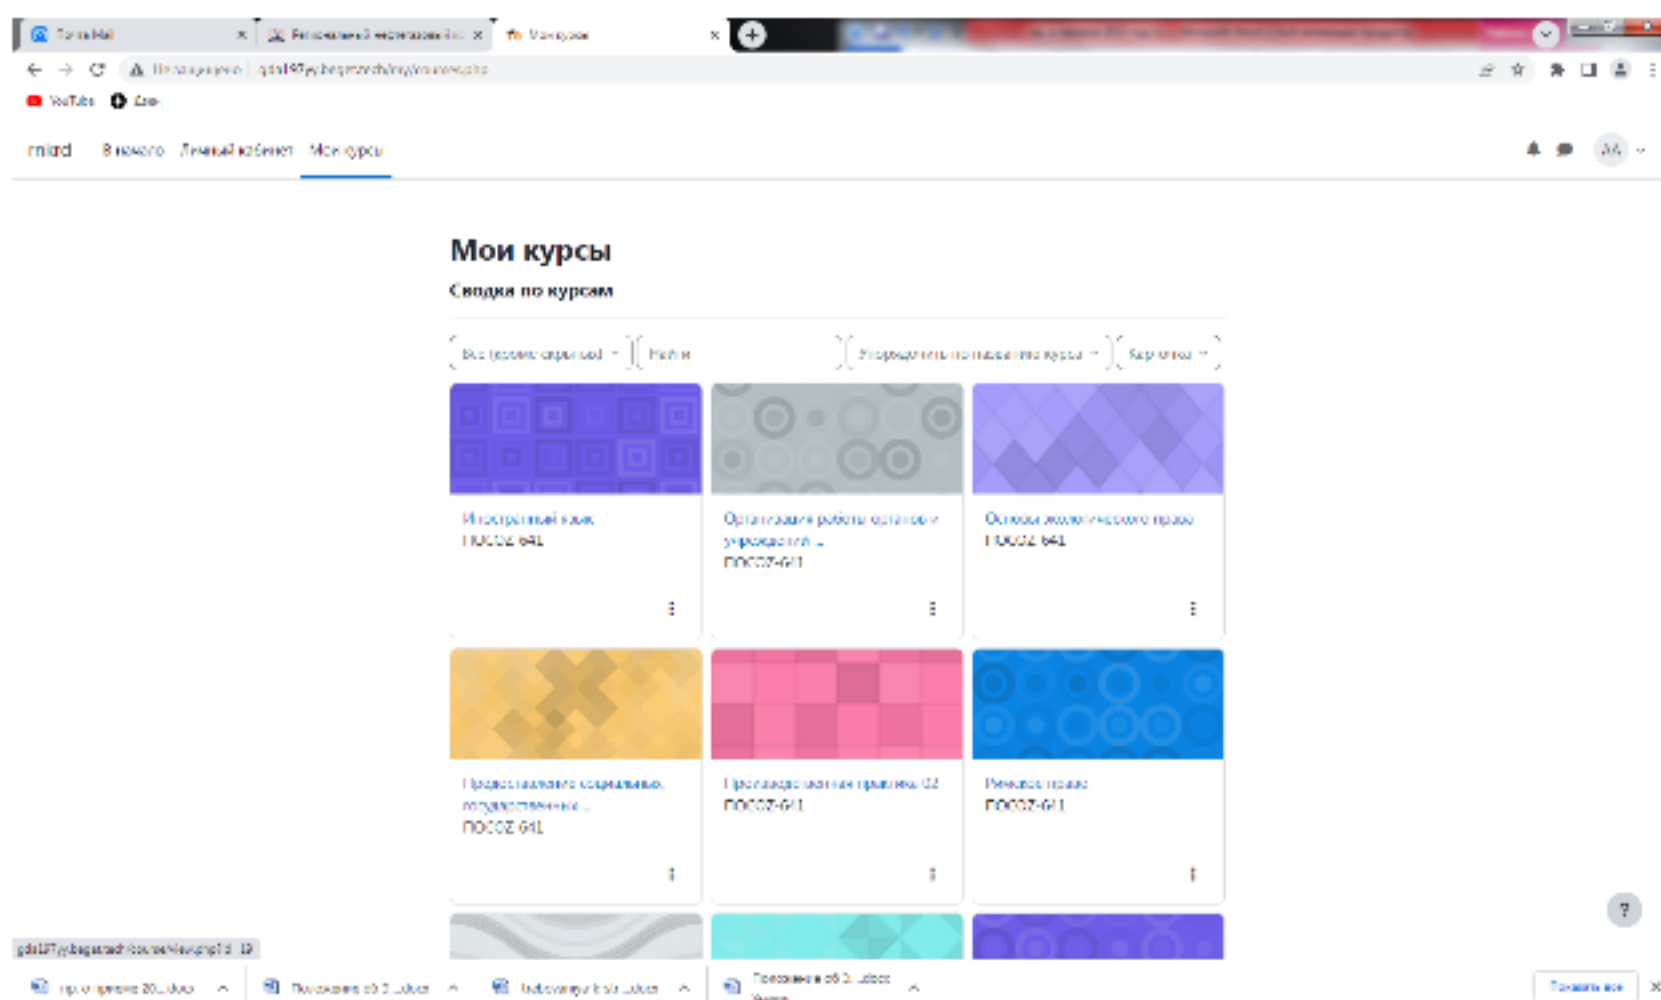

## Инструкция для студентов по работе с платформой.

Введите ваши Логин и Пароль.

Открывается ваш личный кабинет

В Сводке по курсам находятся курсы, на которые Вы записаны.

Нажав левой кнопкой мыши на курс, Вы попадаете на страницу курса с Темами, в которых находятся: Лекции, презентации, документы, Вопросы и т.д.